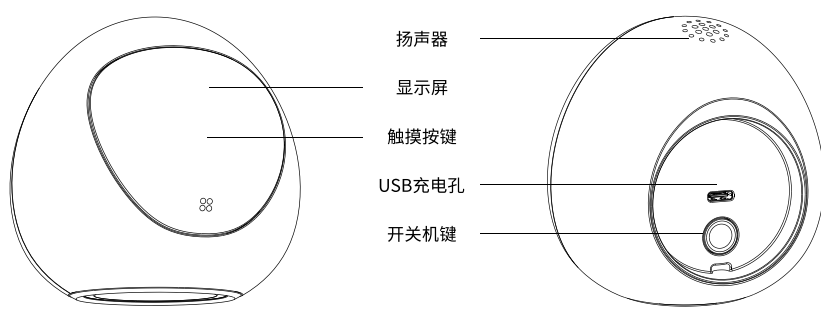

机器人示意

按键功能

- 开关机键** 长按3秒:开关机
- 触摸按键**
 - 单击:单击保存当前数据,数据一分钟内有效
 - 长按:长按 **触摸按键** 机器人进行地面校准

安装使用流程

将测高仪放置在距离被测人员头顶20-100cm的距离,确定大概的安装位置

将透明墙贴揭掉背面保护纸后贴在上一步确定的位置

拿出底座揭掉背面保护纸后调好水平,贴在墙贴上

取出站立定位贴纸,贴在测高仪底座正下方正下方

拿出机器人,按下背面的开关机键进行开机

机器人背对固定底座磁吸牢固,长按 **触摸按键** 机器人进行地面校准后即可测量身高

- 注意:
- 安装墙贴或固定底座时,遇到非平整墙面,如水泥墙、砖墙、木饰板面等,需要膨胀螺栓或者螺丝安装,以免掉落
 - 墙贴及底座安装高度应以超出测量身高的20-100cm为宜,测量更精准
 - 机器人固定好后,在初次使用时,需要先按正面的触摸按键,完成一次对地高度校准后,即可正常测量身高
 - 身高受站姿与站位的影响,正常人早晚身高相差1.5-2mm,因此每次身高测试可能有所偏差
 - 身高60 cm以下会自动屏蔽测量以防止宠物类经过导致误触发,如有需求可以通过app打开

连接手机

技术指标

- 测量范围: 50cm-200cm;分度值:0.1cm
- 安装范围: 超出测量身高20-100cm为宜
- 额定输入: 5V--500mA
- LED显示;扬声器语音播报;数据同步

扫描下载手机客户端

使用与保养

- 产品应远离高温,勿在潮湿、过热或者过冷的环境下使用本产品(温度范围+5--35°C)
- 请用微湿的布清洁产品,请勿将产品放入水中或使用化学、腐蚀性清洁剂清洗
- 携带时,防止产品与尖头的物品一起存放(如玩具文具等),以免在挤压中按到开关,导致产品频繁开机耗电
- 为保持数据的准确性,请勿在强电磁干扰下使用本产品
- 请将产品放在儿童触摸不到的地方,避免其吞电池或零部件而造成伤害
- 产品为精密仪器,请小心轻放,不能随意拆卸