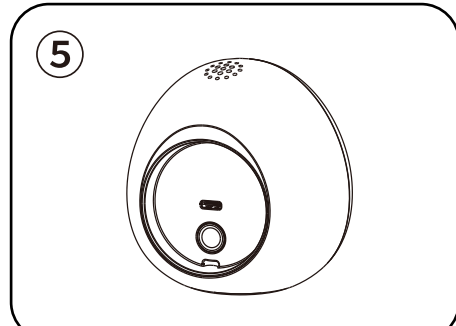

机器人示意

按键功能

- 开关机键** 长按3秒:开关机
- 触摸按键**
 - 单击:单击保存当前数据,数据一分钟内有效
 - 长按:长按 **触摸按键** 机器人进行地面校准

安装使用流程

将测高仪放置在距离被测人员头顶20-100cm的距离,确定大概的安装位置

将透明墙贴揭掉背面保护纸后贴在上一步确定的位置

拿出底座揭掉背面保护纸后调好水平,贴在墙贴上

取出站立定位贴纸,贴在测高仪底座正下方正下方

拿出机器人,按下背面的开关机键进行开机

机器人背对固定底座磁吸牢固,长按 **触摸按键** 机器人进行地面校准后即可测量身高

- 注意:
- 安装墙贴或固定底座时,遇到非平整墙面,如水泥墙、砖墙、木饰板面等,需要膨胀螺栓或者螺丝安装,以免掉落
 - 墙贴及底座安装高度应以超出测量身高的20-100cm为宜,测量更精准
 - 机器人固定好后,在初次使用时,需要先按正面的触摸按键,完成一次对地高度校准后,即可正常测量身高
 - 身高受站姿与站位的影响,正常人早晚身高相差1.5-2mm,因此每次身高测试可能有所偏差
 - 身高60 cm以下会自动屏蔽测量以防止宠物类经过导致误触发,如有需求可以通过app打开

连接手机

技术指标

- 测量范围: 50cm-200cm;分度值:0.1cm
- 安装范围: 超出测量身高20-100cm为宜
- 额定输入: 5V--500mA
- LED显示;扬声器语音播报;数据同步

扫描下载手机客户端

使用与保养

- 产品应远离高温,勿在潮湿、过热或者过冷的环境下使用本产品(温度范围+5--35°C)
- 请用微湿的布清洁产品,请勿将产品放入水中或使用化学、腐蚀性清洁剂清洗
- 携带时,防止产品与尖头的物品一起存放(如玩具文具等),以免在挤压中按到开关,导致产品频繁开机耗电
- 为保持数据的准确性,请勿在强电磁干扰下使用本产品
- 请将产品放在儿童触摸不到的地方,避免其吞电池或零部件而造成伤害
- 产品为精密仪器,请小心轻放,不能随意拆卸