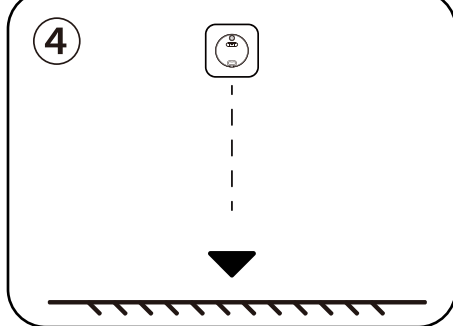

机器人示意

按键功能

- 开关机键** 长按3秒:开关机
- 触摸按键**
 - 单击:单击保存当前数据,数据一分钟内有效
 - 长按:长按 **触摸按键** 机器人进行地面校准

安装使用流程

将测高仪放置在距离被测人员头顶20-100cm的距离,确定大概的安装位置

将透明墙贴揭掉背面保护纸后贴在上一步确定的位置

拿出底座揭掉背面保护纸后调好水平,贴在墙贴上

取出站立定位贴纸,贴在测高仪底座正下方正下方

拿出机器人,按下背面的开关机键进行开机

机器人背对固定底座磁吸牢固,长按 **触摸按键** 机器人进行地面校准后即可测量身高

- 注意:
- 安装墙贴或固定底座时,遇到非平整墙面,如水泥墙、砖墙、木饰板面等,需要膨胀螺栓或者螺丝安装,以免掉落
 - 墙贴及底座安装高度应以超出测量身高的20-100cm为宜,测量更精准
 - 机器人固定好后,在初次使用时,需要先按正面的触摸按键,完成一次对地高度校准后,即可正常测量身高
 - 身高受站姿与站位的影响,正常人早晚身高相差1.5-2mm,因此每次身高测试可能有所偏差
 - 身高60 cm以下会自动屏蔽测量以防止宠物类经过导致误触发,如有需求可以通过app打开

连接手机

技术指标

- 测量范围: 50cm-200cm;分度值:0.1cm
- 安装范围: 超出测量身高20-100cm为宜
- 额定输入: 5V--500mA
- LED显示;扬声器语音播报;数据同步

扫描下载手机客户端

使用与保养

- 产品应远离高温,勿在潮湿、过热或者过冷的环境下使用本产品(温度范围+5--35°C)
- 请用微湿的布清洁产品,请勿将产品放入水中或使用化学、腐蚀性清洁剂清洗
- 携带时,防止产品与尖头的物品一起存放(如玩具文具等),以免在挤压中按到开关,导致产品频繁开机耗电
- 为保持数据的准确性,请勿在强电磁干扰下使用本产品
- 请将产品放在儿童触摸不到的地方,避免其吞电池或零部件而造成伤害
- 产品为精密仪器,请小心轻放,不能随意拆卸