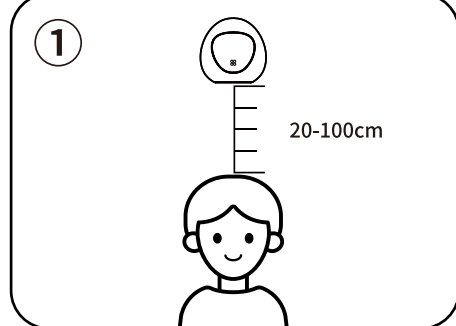

机器人示意

按键功能

- 开关机键** 长按3秒:开关机
- 触摸按键**
 - 单击:单击保存当前数据,数据一分钟内有效
 - 长按:长按 **触摸按键** 机器人进行地面校准

安装使用流程

将测高仪放置在距离被测人员头顶20-100cm的距离,确定大概的安装位置

将透明墙贴揭掉背面保护纸后贴在上一步确定的位置

拿出底座揭掉背面保护纸后调好水平,贴在墙贴上

取出站立定位贴纸,贴在测高仪底座正下方正下方

拿出机器人,按下背面的开关机键进行开机

机器人背对固定底座磁吸牢固,长按 **触摸按键** 机器人进行地面校准后即可测量身高

- 注意:
- 安装墙贴或固定底座时,遇到非平整墙面,如水泥墙、砖墙、木饰板面等,需要膨胀螺栓或者螺丝安装,以免掉落
 - 墙贴及底座安装高度应以超出测量身高的20-100cm为宜,测量更精准
 - 机器人固定好后,在初次使用时,需要先按正面的触摸按键,完成一次对地高度校准后,即可正常测量身高
 - 身高受站姿与站位的影响,正常人早晚身高相差1.5-2mm,因此每次身高测试可能有所偏差
 - 身高60 cm以下会自动屏蔽测量以防止宠物类经过导致误触发,如有需求可以通过app打开

连接手机

技术指标

- 测量范围: 50cm-200cm;分度值:0.1cm
- 安装范围: 超出测量身高20-100cm为宜
- 额定输入: 5V--500mA
- LED显示;扬声器语音播报;数据同步

扫描下载手机客户端

使用与保养

- 产品应远离高温,勿在潮湿、过热或者过冷的环境下使用本产品(温度范围+5--35°C)
- 请用微湿的布清洁产品,请勿将产品放入水中或使用化学、腐蚀性清洁剂清洗
- 携带时,防止产品与尖头的物品一起存放(如玩具文具等),以免在挤压中按到开关,导致产品频繁开机耗电
- 为保持数据的准确性,请勿在强电磁干扰下使用本产品
- 请将产品放在儿童触摸不到的地方,避免其吞电池或零部件而造成伤害
- 产品为精密仪器,请小心轻放,不能随意拆卸