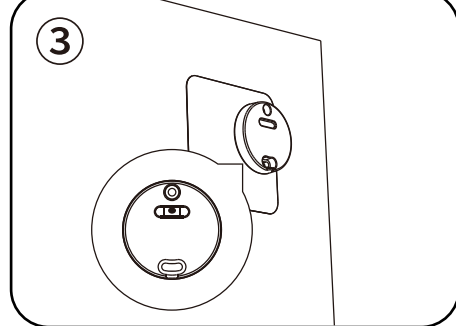

机器人示意

按键功能

- 开关机键** 长按3秒:开关机
- 触摸按键**
 - 单击:单击保存当前数据,数据一分钟内有效
 - 长按:长按 **触摸按键** 机器人进行地面校准

安装使用流程

将测高仪放置在距离被测人员头顶20-100cm的距离,确定大概的安装位置

将透明墙贴揭掉背面保护纸后贴在上一步确定的位置

拿出底座揭掉背面保护纸后调好水平,贴在墙贴上

取出站立定位贴纸,贴在测高仪底座正下方正下方

拿出机器人,按下背面的开关机键进行开机

机器人背对固定底座磁吸牢固,长按 **触摸按键** 机器人进行地面校准后即可测量身高

- 注意:
- 安装墙贴或固定底座时,遇到非平整墙面,如水泥墙、砖墙、木饰板面等,需要膨胀螺栓或者螺丝安装,以免掉落
 - 墙贴及底座安装高度应以超出测量身高的20-100cm为宜,测量更精准
 - 机器人固定好后,在初次使用时,需要先按正面的触摸按键,完成一次对地高度校准后,即可正常测量身高
 - 身高受站姿与站位的影响,正常人早晚身高相差1.5-2mm,因此每次身高测试可能有所偏差
 - 身高60 cm以下会自动屏蔽测量以防止宠物类经过导致误触发,如有需求可以通过app打开

连接手机

技术指标

- 测量范围: 50cm-200cm;分度值:0.1cm
- 安装范围: 超出测量身高20-100cm为宜
- 额定输入: 5V--500mA
- LED显示;扬声器语音播报;数据同步

扫描下载手机客户端

使用与保养

- 产品应远离高温,勿在潮湿、过热或者过冷的环境下使用本产品(温度范围+5--35°C)
- 请用微湿的布清洁产品,请勿将产品放入水中或使用化学、腐蚀性清洁剂清洗
- 携带时,防止产品与尖头的物品一起存放(如玩具文具等),以免在挤压中按到开关,导致产品频繁开机耗电
- 为保持数据的准确性,请勿在强电磁干扰下使用本产品
- 请将产品放在儿童触摸不到的地方,避免其吞电池或零部件而造成伤害
- 产品为精密仪器,请小心轻放,不能随意拆卸