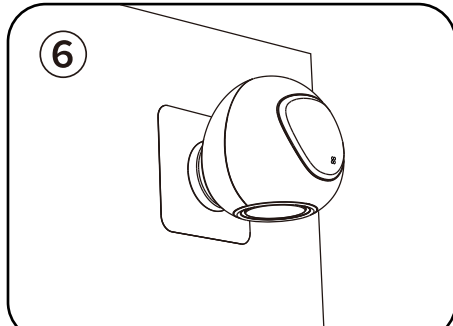

机器人示意

按键功能

- 开关机键** 长按3秒:开关机
- 触摸按键**
 - 单击:单击保存当前数据,数据一分钟内有效
 - 长按:长按 **触摸按键** 机器人进行地面校准

安装使用流程

将测高仪放置在距离被测人员头顶20-100cm的距离,确定大概的安装位置

将透明墙贴揭掉背面保护纸后贴在上一步确定的位置

拿出底座揭掉背面保护纸后调好水平,贴在墙贴上

取出站立定位贴纸,贴在测高仪底座正下方正下方

拿出机器人,按下背面的开关机键进行开机

机器人背对固定底座磁吸牢固,长按 **触摸按键** 机器人进行地面校准后即可测量身高

- 注意:
- 安装墙贴或固定底座时,遇到非平整墙面,如水泥墙、砖墙、木饰板面等,需要膨胀螺栓或者螺丝安装,以免掉落
 - 墙贴及底座安装高度应以超出测量身高的20-100cm为宜,测量更精准
 - 机器人固定好后,在初次使用时,需要先按正面的触摸按键,完成一次对地高度校准后,即可正常测量身高
 - 身高受站姿与站位的影响,正常人早晚身高相差1.5-2mm,因此每次身高测试可能有所偏差
 - 身高60 cm以下会自动屏蔽测量以防止宠物类经过导致误触发,如有需求可以通过app打开

连接手机

技术指标

- 测量范围: 50cm-200cm;分度值:0.1cm
- 安装范围: 超出测量身高20-100cm为宜
- 额定输入: 5V--500mA
- LED显示;扬声器语音播报;数据同步

扫描下载手机客户端

使用与保养

- 产品应远离高温,勿在潮湿、过热或者过冷的环境下使用本产品(温度范围+5--35°C)
- 请用微湿的布清洁产品,请勿将产品放入水中或使用化学、腐蚀性清洁剂清洗
- 携带时,防止产品与尖头的物品一起存放(如玩具文具等),以免在挤压中按到开关,导致产品频繁开机耗电
- 为保持数据的准确性,请勿在强电磁干扰下使用本产品
- 请将产品放在儿童触摸不到的地方,避免其吞电池或零部件而造成伤害
- 产品为精密仪器,请小心轻放,不能随意拆卸