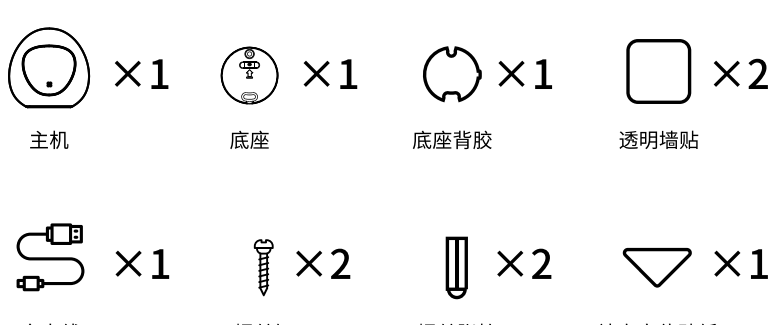

连接手机

技术指标

- 测量范围: 50cm-200cm;分度值:0.1cm
- 安装范围: 超出测量身高20-100cm为宜
- 额定输入: 5V--500mA
- LED显示;扬声器语音播报;数据同步

扫描下载手机客户端

使用与保养

- 产品应远离高温,勿在潮湿、过热或者过冷的环境下使用本产品(温度范围+5--35°C)
- 请用微湿的布清洁产品,请勿将产品放入水中或使用化学、腐蚀性清洁剂清洗
- 携带时,防止产品与尖头的物品一起存放(如玩具文具等),以免在挤压中按到开关,导致产品频繁开机耗电
- 为保持数据的准确性,请勿在强电磁干扰下使用本产品
- 请将产品放在儿童触摸不到的地方,避免其吞电池或零部件而造成伤害
- 产品为精密仪器,请小心轻放,不能随意拆卸

属下列情况恕不免费维修:

- 消费者因使用、维护、保管不当造成损坏的,因不可抗力造成损坏的
- 非承担三包修理者拆动造成损坏的、无三包凭证及有效发票的
- 三包凭证号与修理产品型号不符合或者涂改的
- 不属于保修范围内的产品,本公司全国售后服务网点仍热情为您服务。

包装清单

微信公众号

小红书账号

搜索或扫码
“GoCool够酷”
微信公众号或小红书账号
获取售后服务

出品方:上海够酷黑科技有限公司

地址:中国(上海)自由贸易试验区张江路665号三层