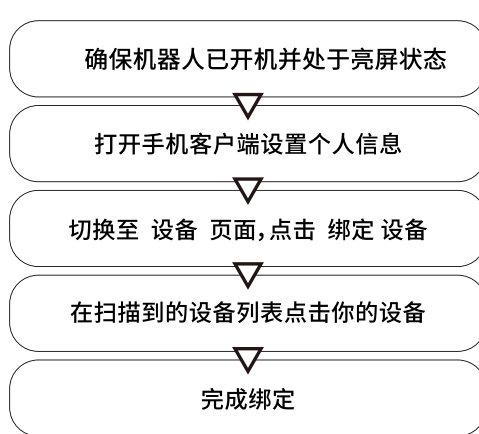

连接手机

技术指标

- 测量范围: 50cm-200cm;分度值:0.1cm
- 安装范围: 超出测量身高20-100cm为宜
- 额定输入: 5V--500mA
- LED显示;扬声器语音播报;数据同步

扫描下载手机客户端

使用与保养

- 产品应远离高温,勿在潮湿、过热或者过冷的环境下使用本产品(温度范围+5--35°C)
- 请用微湿的布清洁产品,请勿将产品放入水中或使用化学、腐蚀性清洁剂清洗
- 携带时,防止产品与尖头的物品一起存放(如玩具文具等),以免在挤压中按到开关,导致产品频繁开机耗电
- 为保持数据的准确性,请勿在强电磁干扰下使用本产品
- 请将产品放在儿童触摸不到的地方,避免其吞电池或零部件而造成伤害
- 产品为精密仪器,请小心轻放,不能随意拆卸

保修说明

根据三包的规定保修期限为一年(自发票填报日期起计算)

- 购买产品后,如对本产品及我们的服务有任何建议,请搜索我司微信公众号,填写好相应的反馈信息
- 请顾客妥善保存购买发票作为保修凭证,发票一经涂改,保修自行失效。在有效保修期内,凡属于产品本身质量引起的故障,可凭购买发票在全国各地的售后服务网点进行免费维修
- 特约服务网点有义务为我公司的顾客提供优质服务,顾客对其服务质量存在异议,可直接致电本公司售后服务热线投诉

属下列情况恕不免费维修:

- 消费者因使用、维护、保管不当造成损坏的,因不可抗力造成损坏的
- 非承担三包修理者拆动造成损坏的、无三包凭证及有效发票的
- 三包凭证号与修理产品型号不符合或者涂改的
- 不属于保修范围内的产品,本公司全国售后服务网点仍热情为您服务。